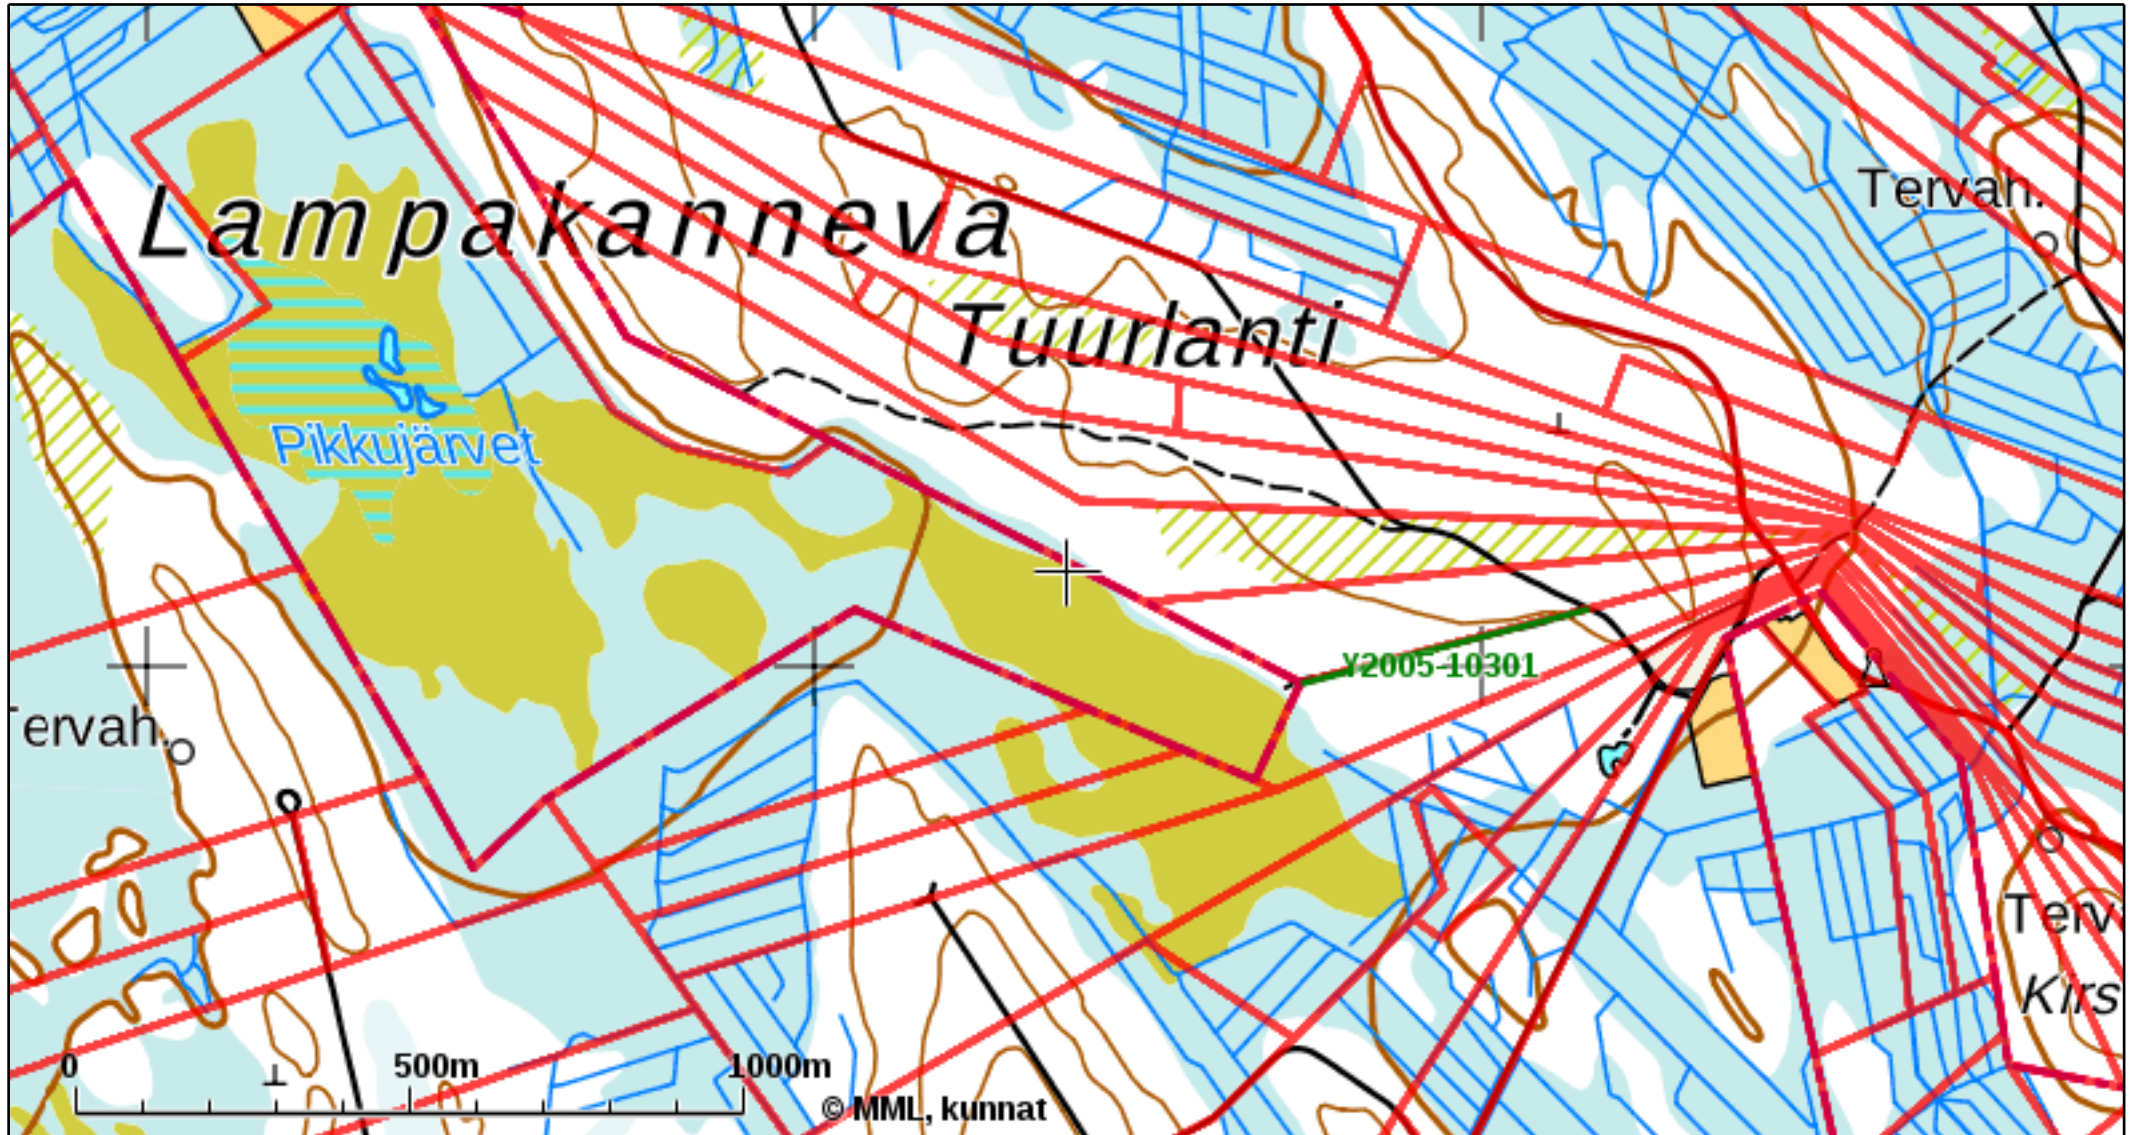

# KIINTEISTÖTIETOPALVELU

tieoikeus

Tulosteen keskipisteen koordinaatit (ETRS-TM35FIN): N: 7022143.727, E: 324376.746

Karttatuloste ei ole mittatarkka. Kiinteistörajat ja -tunnukset päivitetään toistaiseksi vain kerran viikossa.