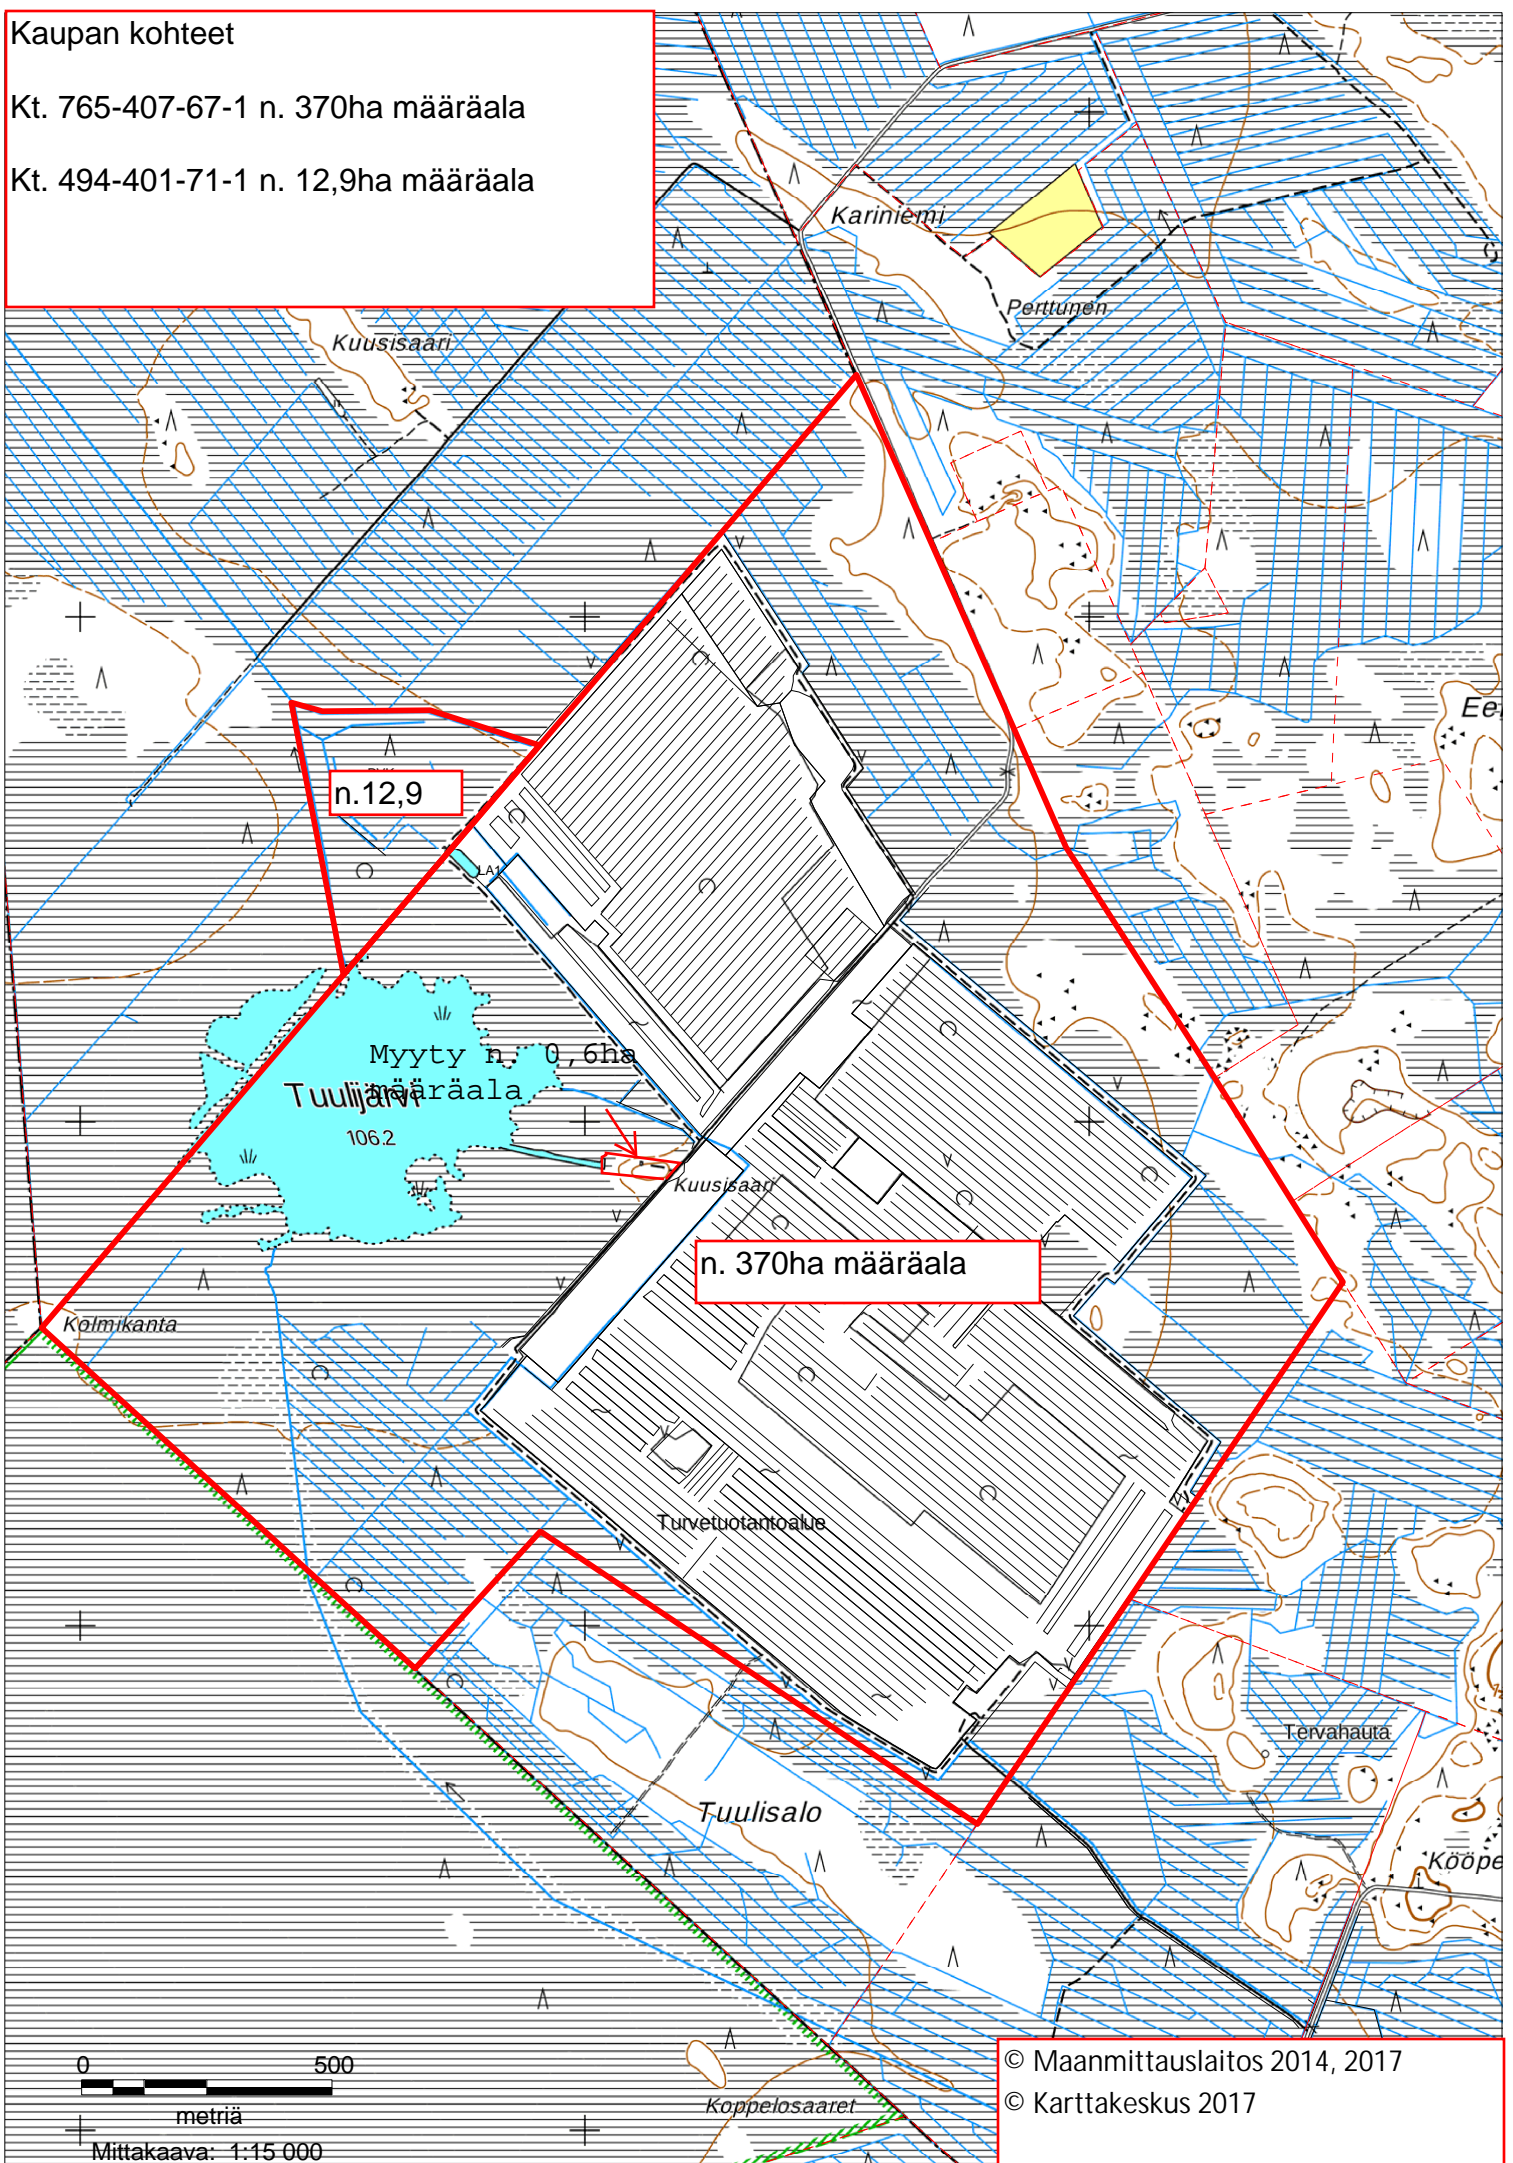

Kaupan kohteet

Kt. 765-407-67-1 n. 370ha määräala

Kt. 494-401-71-1 n. 12,9ha määräala

n.12,9

Myyty n. 0,6ha  
Tuulijärvi  
106.2

n. 370ha määräala

0 500  
metriä  
Mittakaava: 1:15 000

© Maanmittauslaitos 2014, 2017  
© Karttakeskus 2017