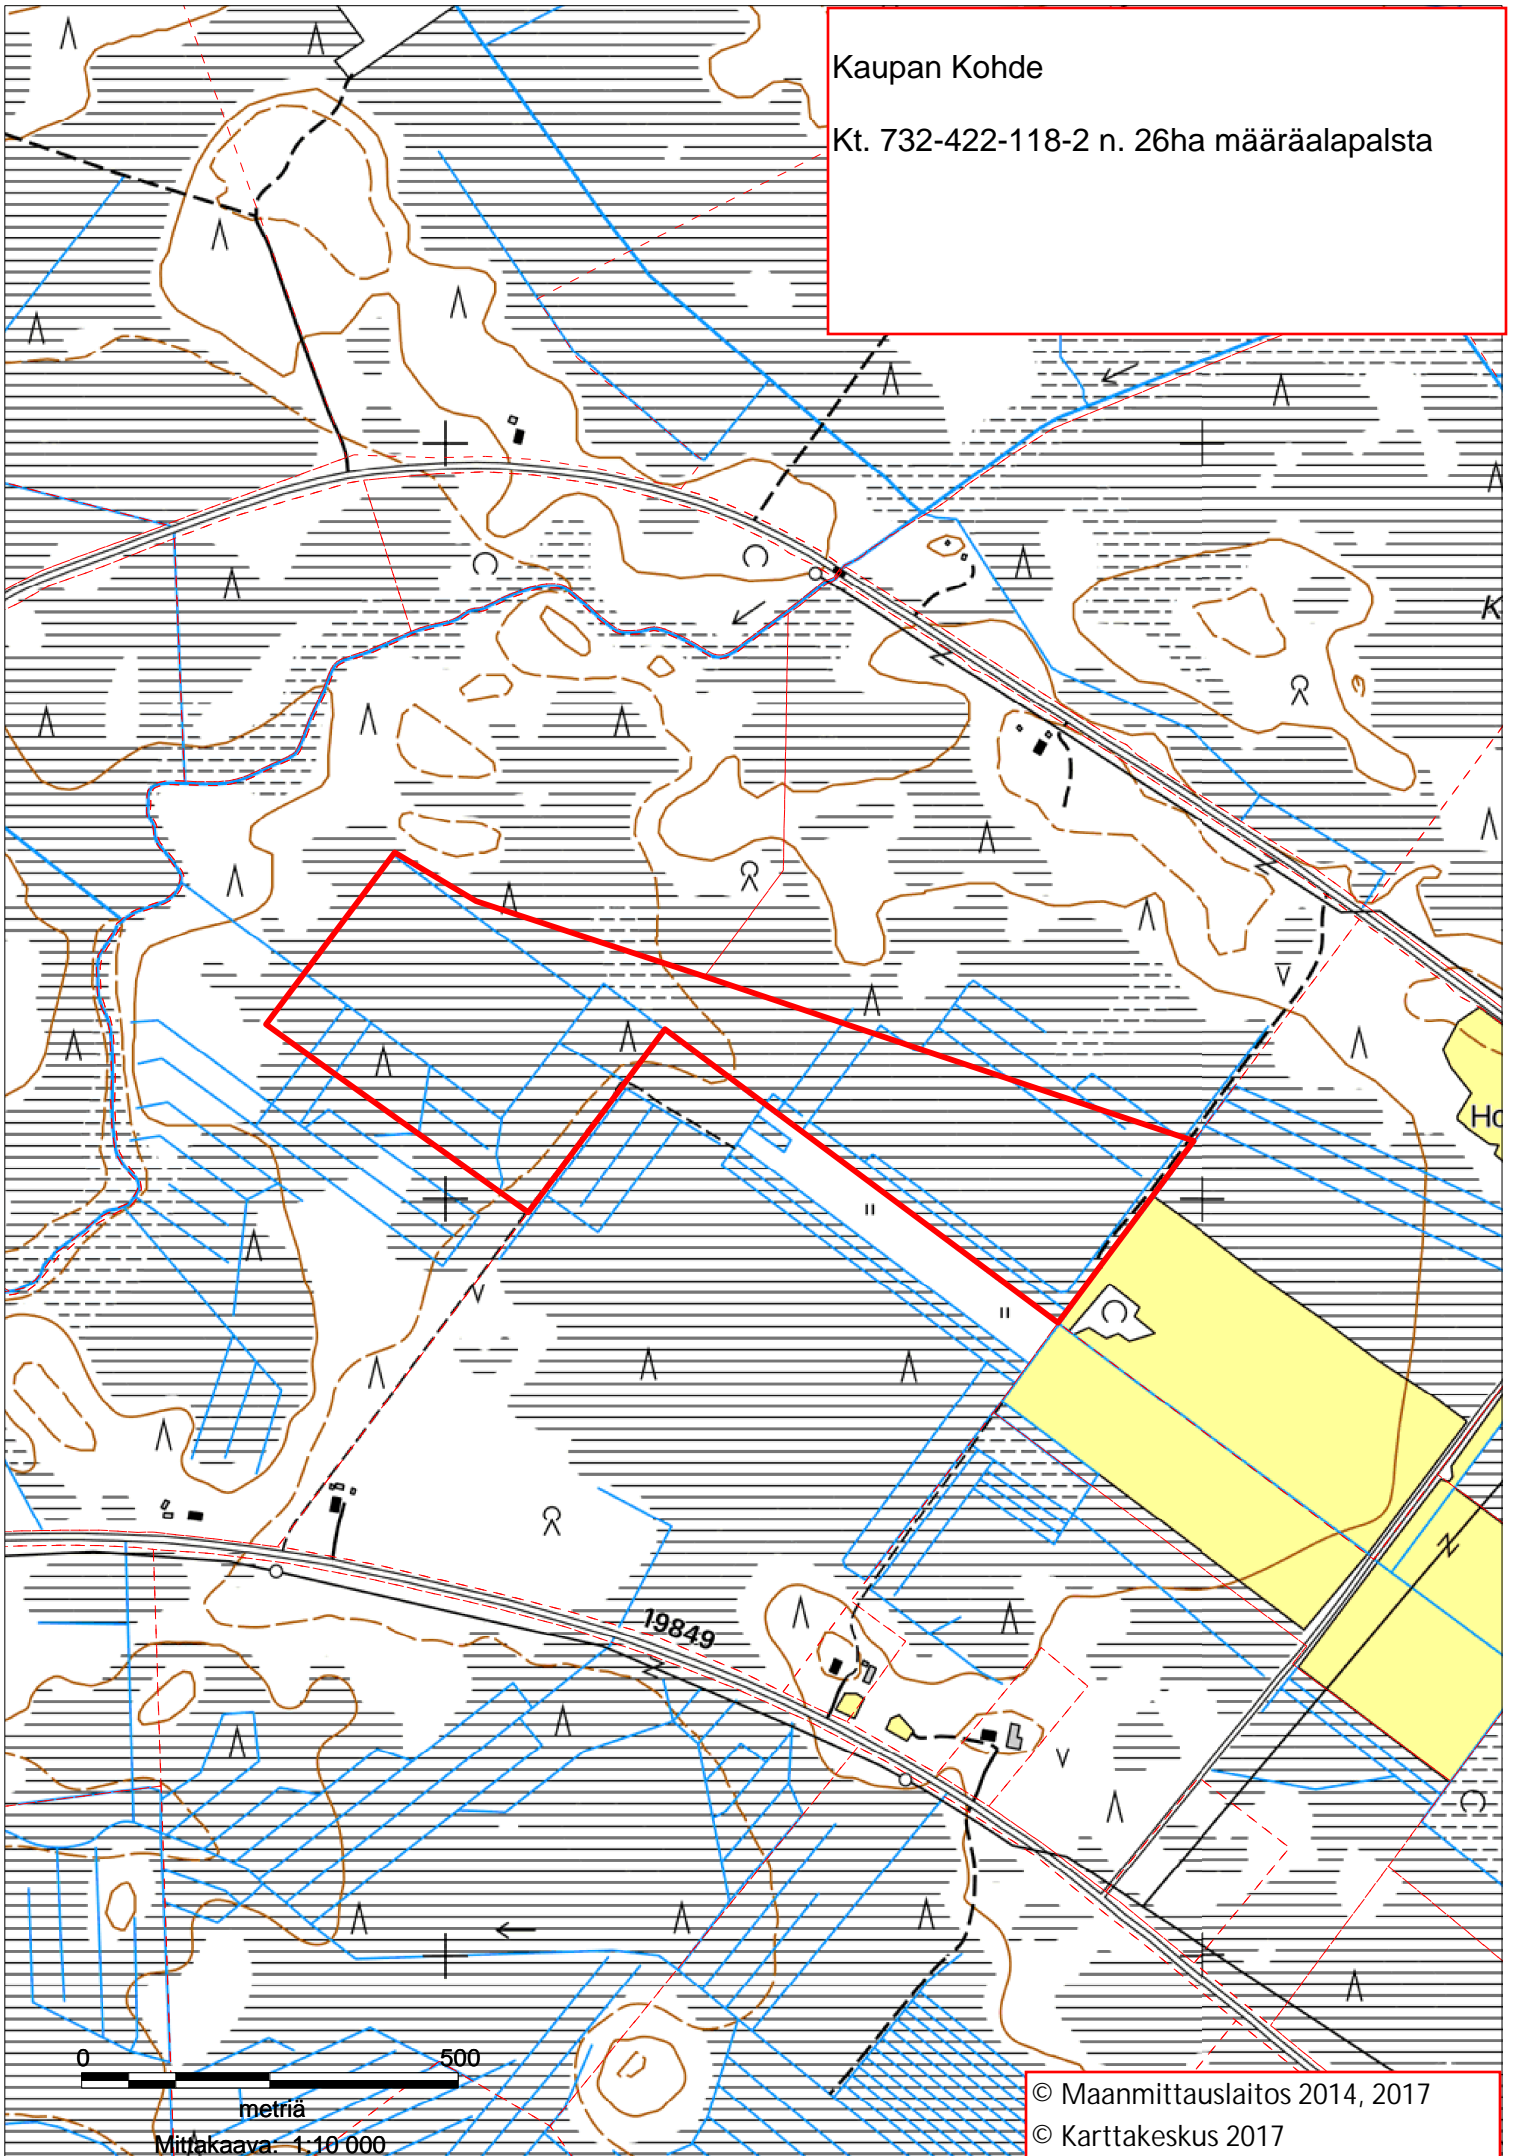

Kaupan Kohde

Kt. 732-422-118-2 n. 26ha määrälapalsta

© Maanmittauslaitos 2014, 2017
© Karttakeskus 2017